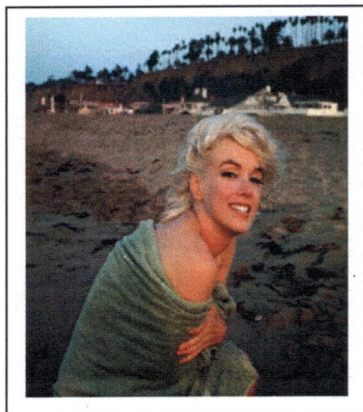

" STUDIEN TAG – MARILYN die unbekannte MONROE "

Die Sonderausstellung präsentiert Idol und Mythos einer ganzen Epoche – die Schauspielerin, Sängerin und Stilikone Marilyn Monroe. Die Ausstellung lenkt dabei den Blick auf eine bisher unbeleuchtete private Seite dieser ungewöhnlichen Frau, die selbst 56 Jahre nach ihrem Tod im Jahr 1962 nichts von ihrer Faszination verloren hat und deren Einfluss in vielerlei Hinsicht bis heute spürbar ist.

Gezeigt werden hochwertige Kleidungsstücke, Requisiten, Privatbriefe und Filmdokumente sowie Fotografien, die erstmals in Deutschland in dieser Kombination zu sehen sind. Ergänzt wird die Ausstellung um Einzelstücke internationaler Sammler.

Die Ausstellungsbesucher tauchen in Marilyn Monroes Welt ein und verfolgen ihre wichtigsten Entwicklungsstufen und Lebensabschnitte. Sie begegnen dabei besonderen Ausstellungstücken, die sowohl Zeugnis über ihr Leben und Wirken ablegen, als auch über ihr Streben nach Emanzipation berichten.